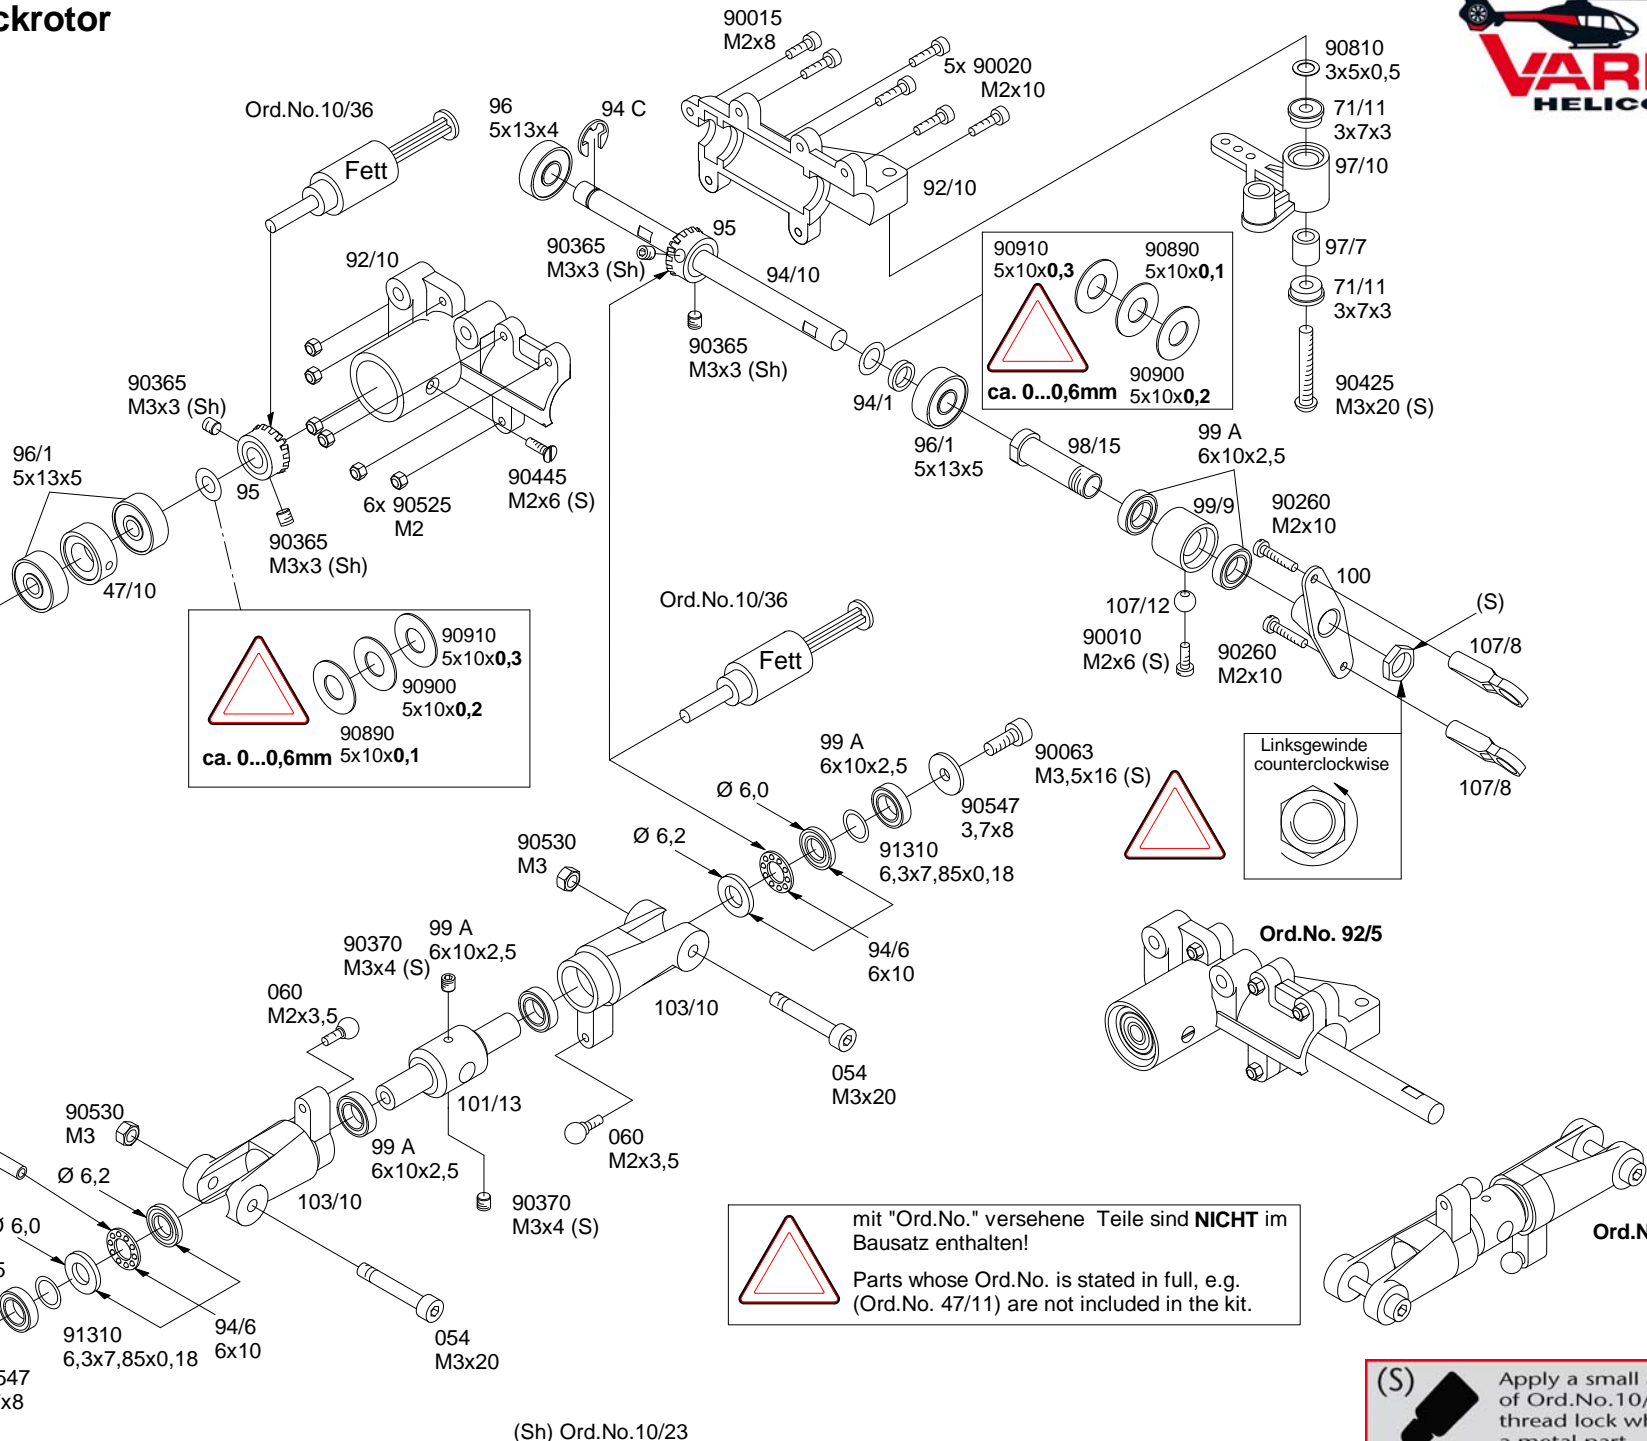

Ord.No. 1003/10 Heckrotor

04/11

Ord.No. 49/56

 mit "Ord.No." versehene Teile sind **NICHT** im Bausatz enthalten!
Parts whose Ord.No. is stated in full, e.g. (Ord.No. 47/11) are not included in the kit.

 (S) Apply a small amount of Ord.No.10/24 thread lock when fixing a metal part.