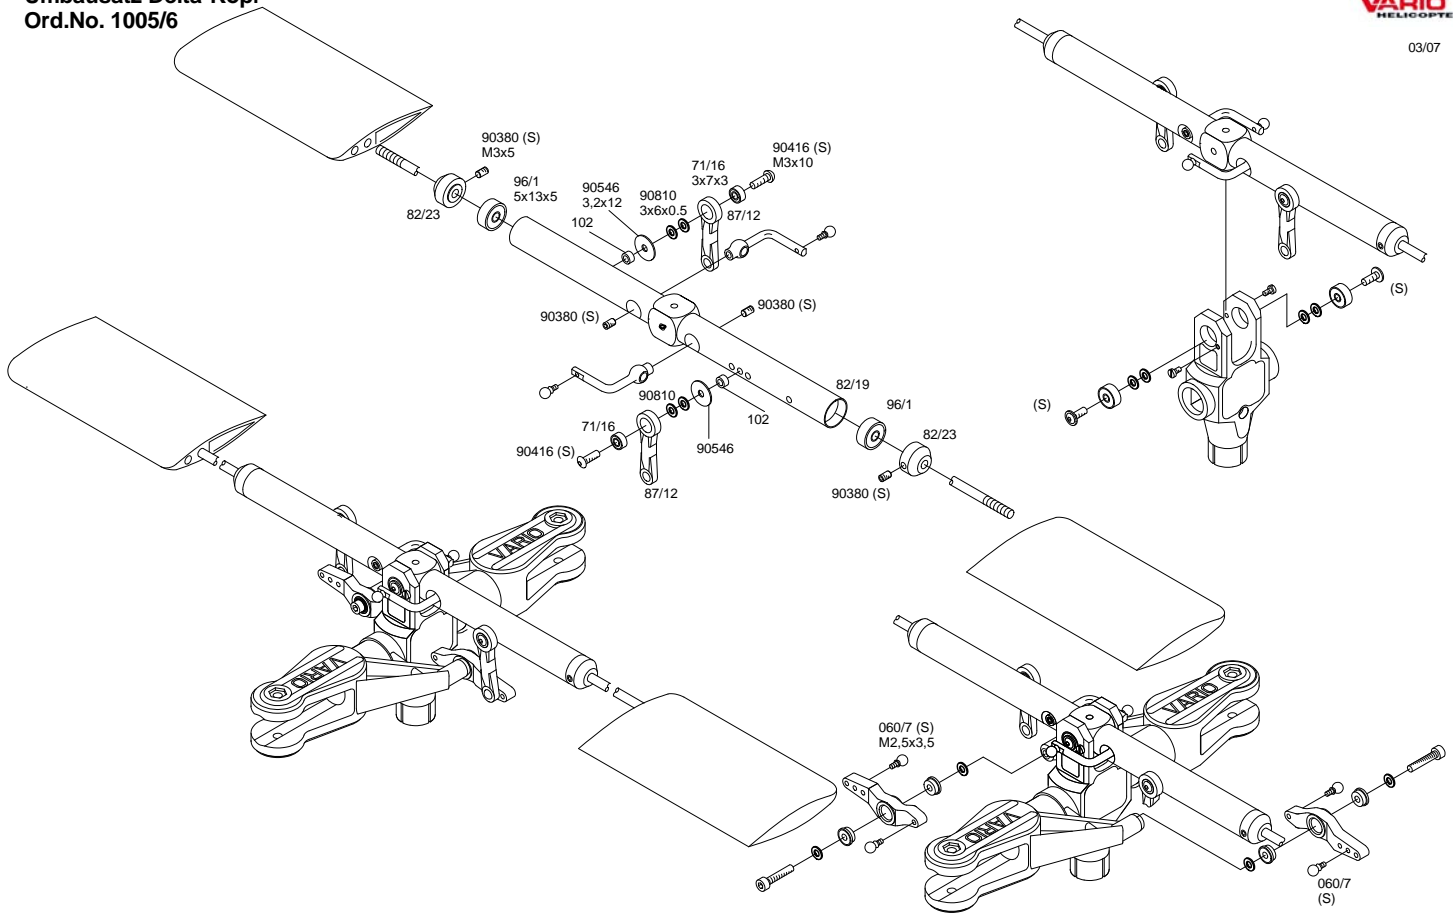

Umbausatz Delta-Kopf
Ord.No. 1005/6

03/07

(S) = Ord.No.10/24