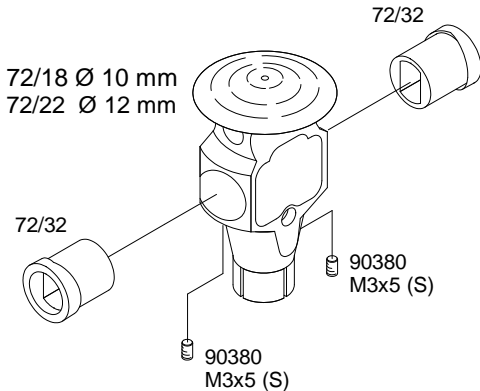

Alu-Zentralstück für HRW Ø 10mm
Ord.No. 72/18 Ø 10 mm
Ord.No. 72/22 Ø 12 mm

03/11

(S) = Ord.No. 10/24