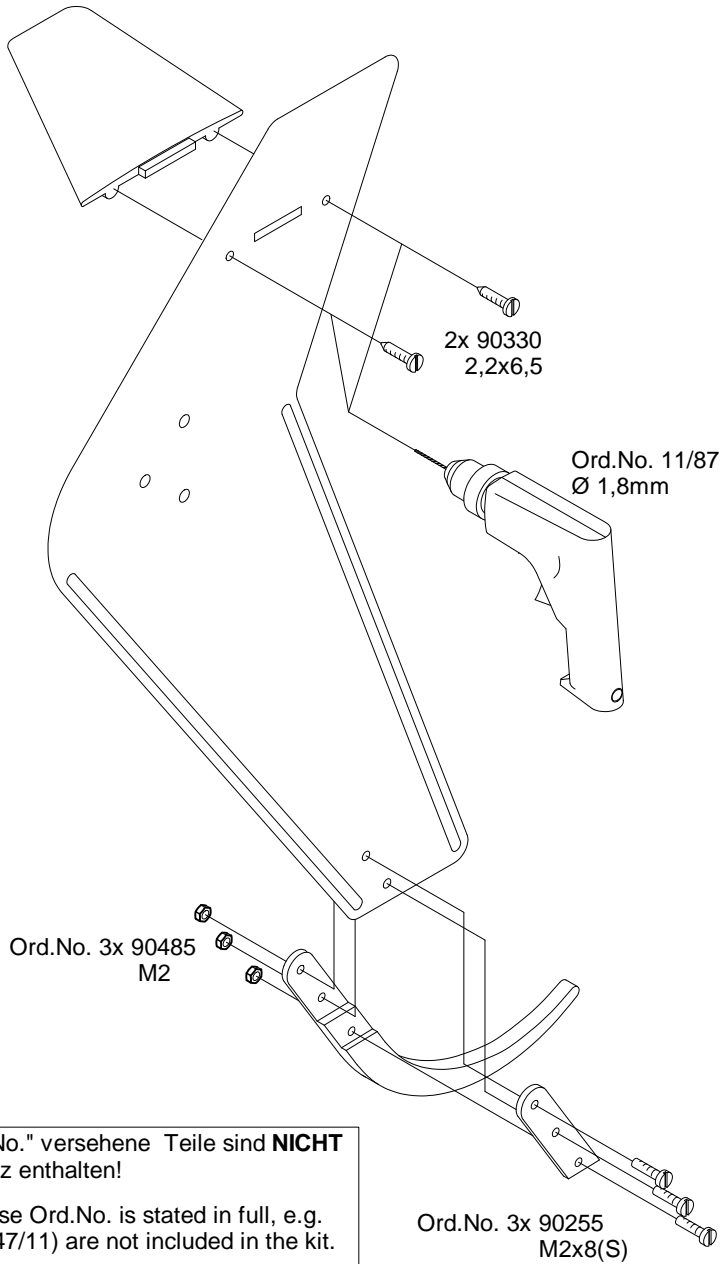

Leitwerk-Sets Sky Fox
Ord.No. 800/4 weiß
Ord.No. 800/5 rot
Ord.No. 800/6 gelb

01/04

 mit "Ord.No." versehene Teile sind **NICHT** im Bausatz enthalten!
Parts whose Ord.No. is stated in full, e.g. (Ord.No. 47/11) are not included in the kit.

Ord.No. 3x 90255
M2x8(S)

(S) Ord.No. 10/24