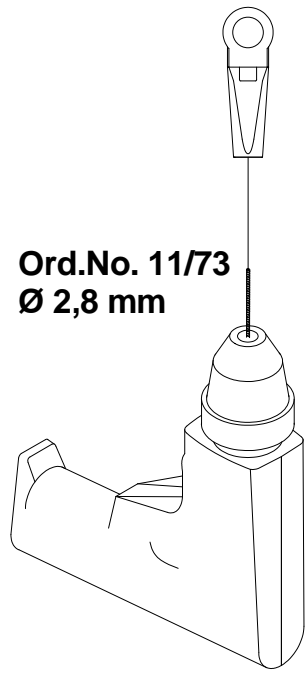

Dom-Ergänzung Jet Cat
Ord.No. 53/16

05/13

Ord.No. 832/68

2x 90095
M3x20 (S)

52/20

90530
M 3

54/14

90081
M3x14 (S)

4x

90525
M2

ca. 15mm

060

8x 90037
M2,5x14

8x 90527
M2,5

8x 90541
2,5x5,8

(S) Ord.No. 10/24

Ord.No. 11/73
Ø 2,8 mm

Pitch
Mitte

ca. 115

Ord.No. 107/17

Ord.No. 70/101
Ø3x100

Ord.No. 107/17

+4°

0°