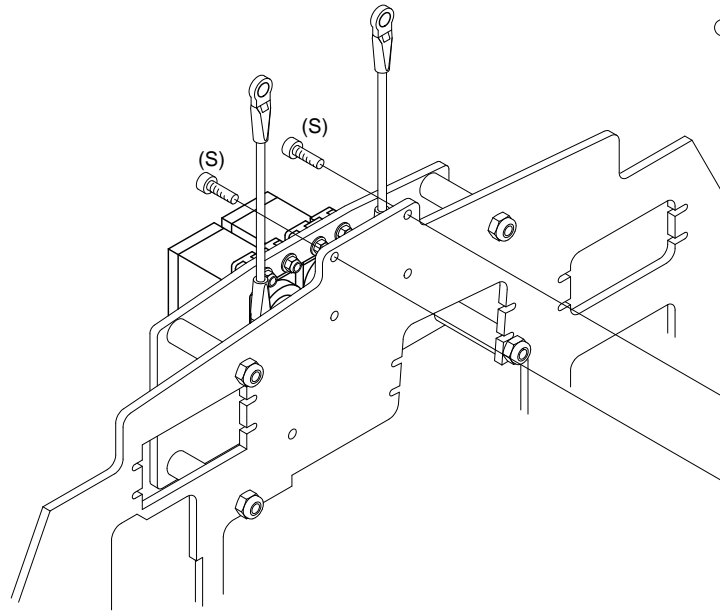

Dom-Ergänzung Jet Cat
Ord.No. 53/16

05/13

Ord.No. 832/68

2x 90095
M3x20 (S)

52/20

90530
M 3

54/14

90081
M3x14 (S)

4x

Ord.No. 11/36

57

107/17

70/60

107/17

mit "Ord.No." versehene Teile sind **NICHT** im Bausatz enthalten!

Parts whose Ord.No. is stated in full, e.g. (Ord.No. 47/11) are not included in the kit.

4x

90525
M2

ca. 15mm

060

8x 90037
M2,5x14

8x 90527
M2,5

8x 90541
2,5x5,8

(S) Ord.No. 10/24

Ord.No. 11/73
Ø 2,8 mm

Pitch
Mitte

ca. 115

Ord.No. 107/17

Ord.No. 70/101
Ø3x100

Ord.No. 107/17

+4°

0°