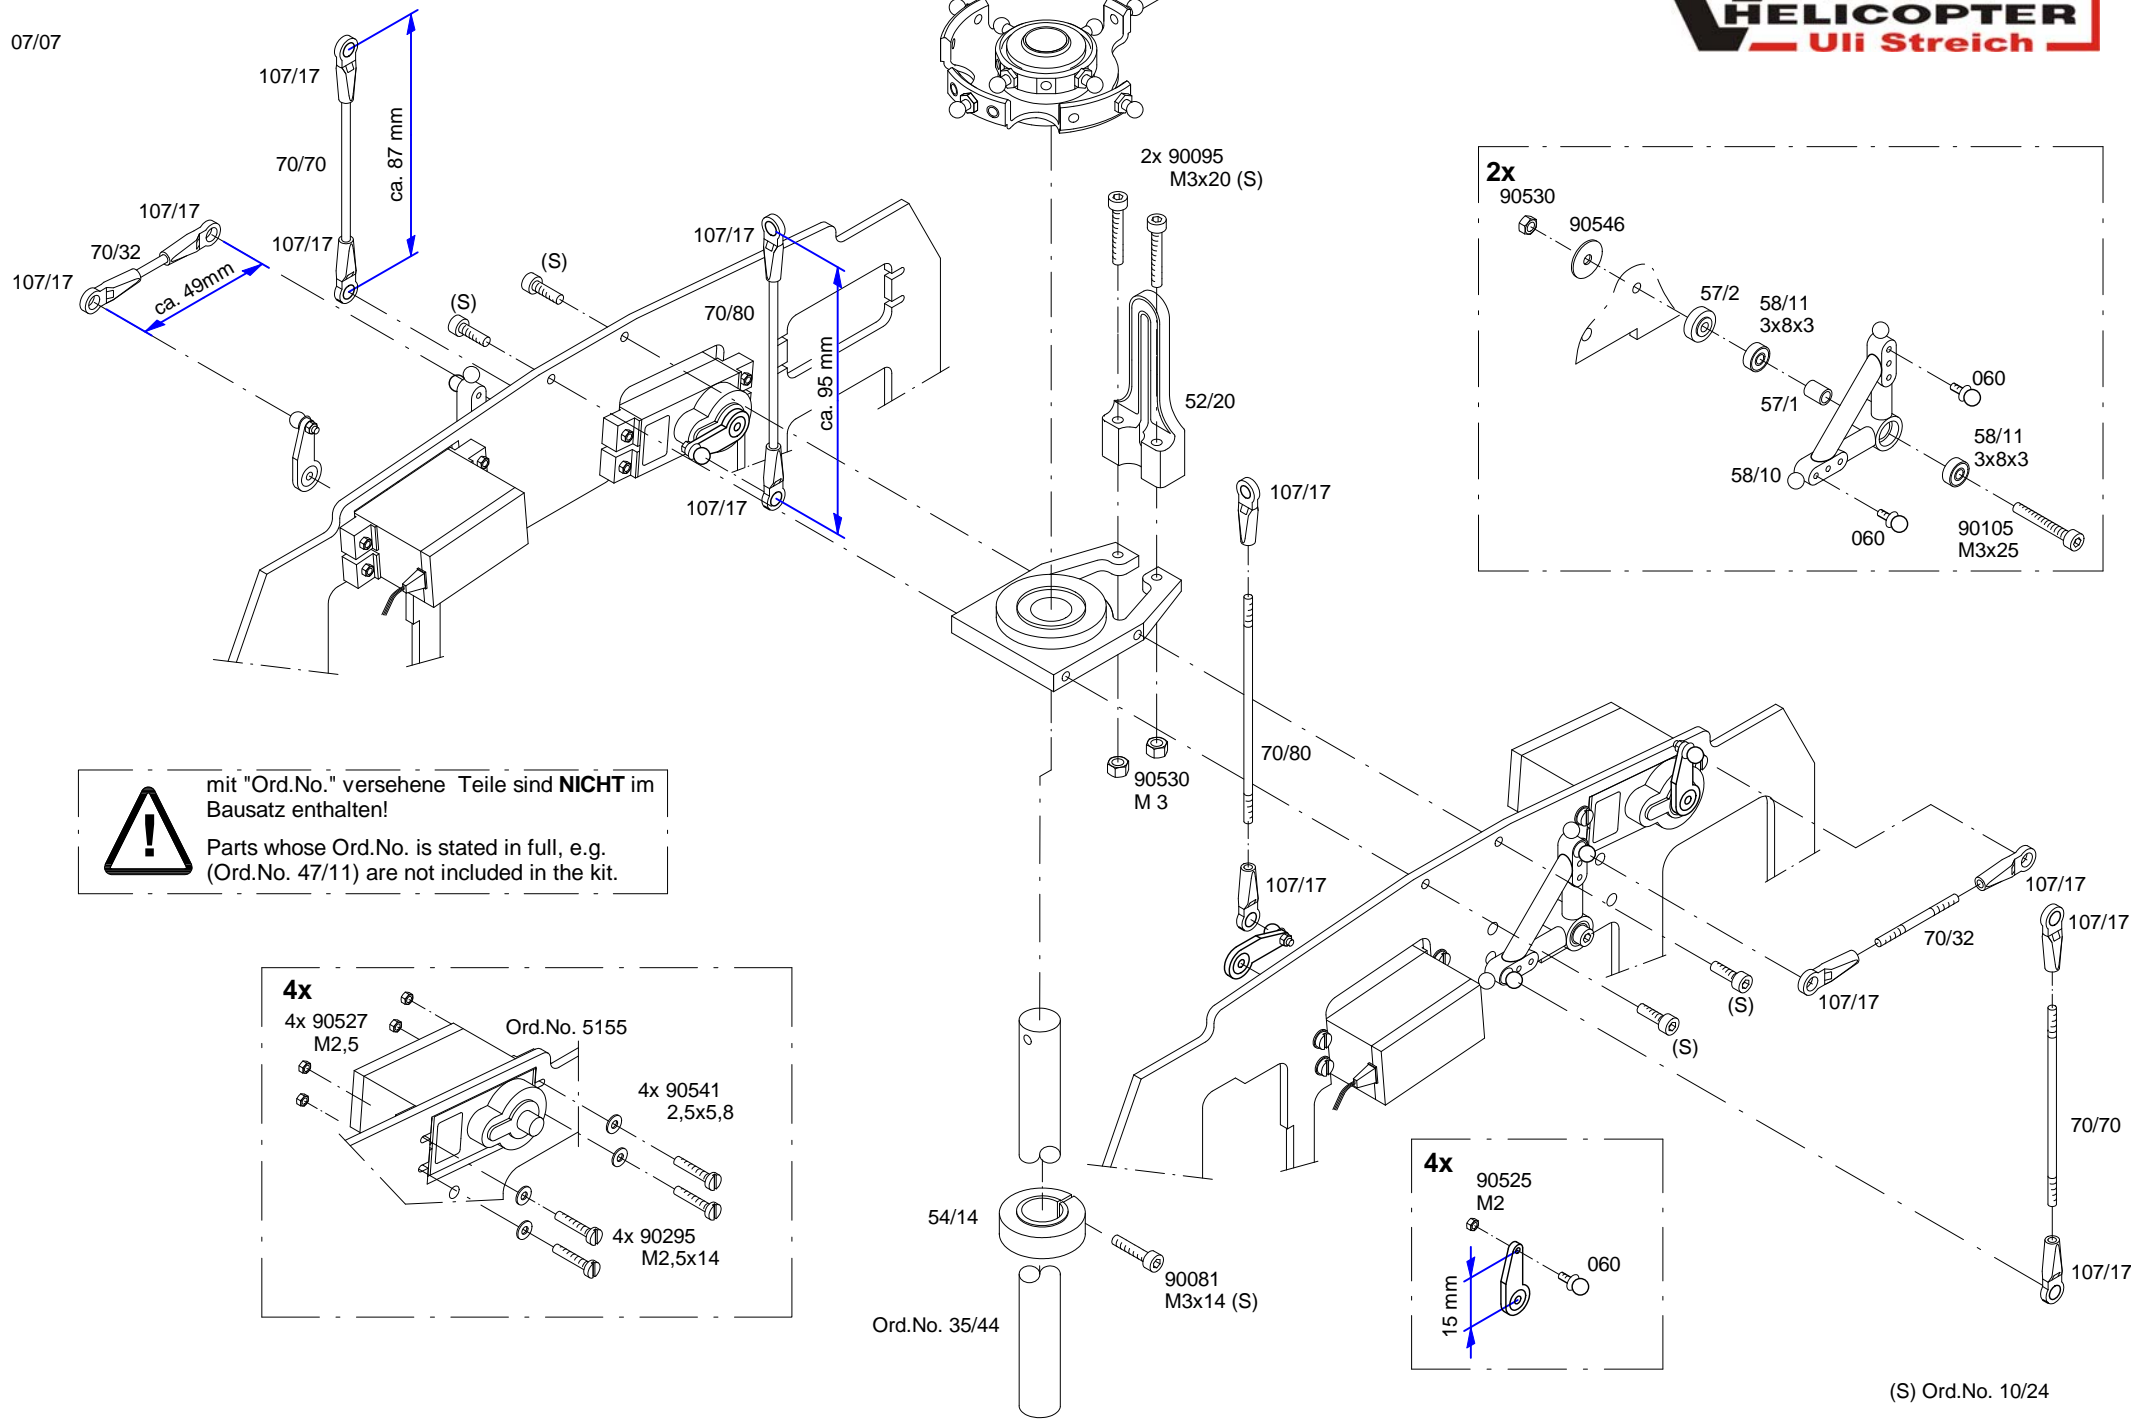

Dom-Erganzung Jet Cat
Ord.No. 53/15

07/07

Ord.No. 832/68

 mit "Ord.No." versehene Teile sind **NICHT** im Bausatz enthalten!
Parts whose Ord.No. is stated in full, e.g. (Ord.No. 47/11) are not included in the kit.

Ord.No. 11/73
Ø 2,8 mm

Pitch
Mitte

ca. 115

Ord.No. 107/17

Ord.No. 70/101
Ø3x100

Ord.No. 107/17

+4°

0°

mit "Ord.No." versehene Teile sind **NICHT** im Bausatz enthalten!

Parts whose Ord.No. is stated in full, e.g. (Ord.No. 47/11) are not included in the kit.