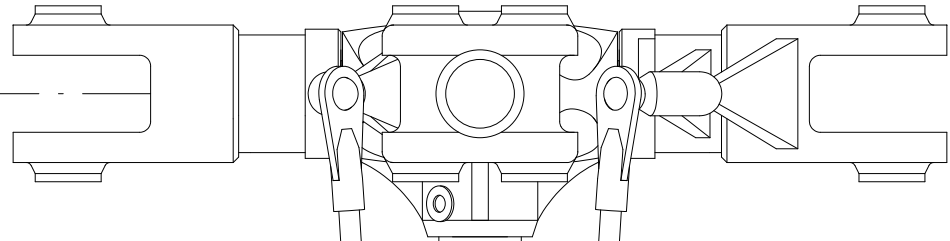

Dom-Erganzung Jet Cat
Ord.No. 53/15

07/07

Ord.No. 832/68

 mit "Ord.No." versehene Teile sind **NICHT** im Bausatz enthalten!
Parts whose Ord.No. is stated in full, e.g. (Ord.No. 47/11) are not included in the kit.

Ord.No. 11/73
Ø 2,8 mm

Pitch
Mitte

ca. 115

Ord.No. 107/17

Ord.No. 70/101
Ø3x100

Ord.No. 107/17

+4°

0°