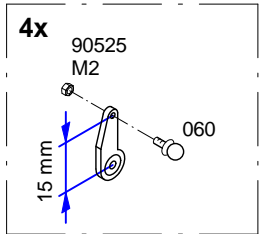

Dom-Erganzung Jet Cat
Ord.No. 53/15

07/07

Ord.No. 832/68

 mit "Ord.No." versehene Teile sind **NICHT** im Bausatz enthalten!
Parts whose Ord.No. is stated in full, e.g. (Ord.No. 47/11) are not included in the kit.

Ord.No. 11/73
Ø 2,8 mm

Pitch
Mitte

ca. 115

Ord.No. 107/17

Ord.No. 70/101
Ø3x100

Ord.No. 107/17

+4°

0°