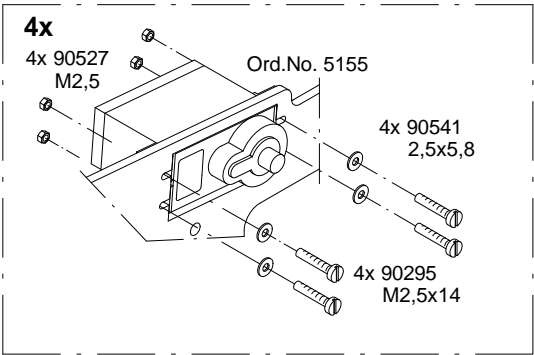

Dom-Erganzung Jet Cat
Ord.No. 53/15

07/07

Ord.No. 832/68

 mit "Ord.No." versehene Teile sind **NICHT** im Bausatz enthalten!
Parts whose Ord.No. is stated in full, e.g. (Ord.No. 47/11) are not included in the kit.

Ord.No. 11/73
Ø 2,8 mm

Pitch
Mitte

ca. 115

Ord.No. 107/17

Ord.No. 70/101
Ø3x100

Ord.No. 107/17

+4°

0°