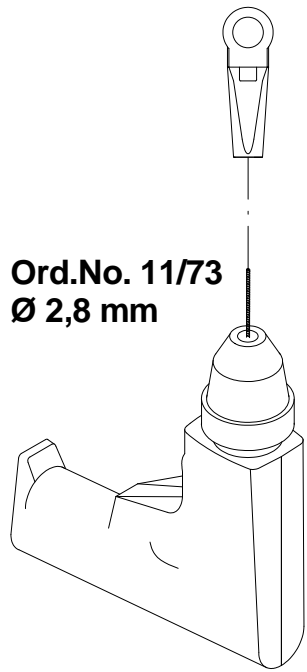

Dom-Erganzung Jet Cat
Ord.No. 53/15

07/07

Ord.No. 832/68

 mit "Ord.No." versehene Teile sind **NICHT** im Bausatz enthalten!
Parts whose Ord.No. is stated in full, e.g. (Ord.No. 47/11) are not included in the kit.

Ord.No. 11/73
Ø 2,8 mm

Pitch
Mitte

ca. 115

Ord.No. 107/17

Ord.No. 70/101
Ø3x100

Ord.No. 107/17

+4°

0°