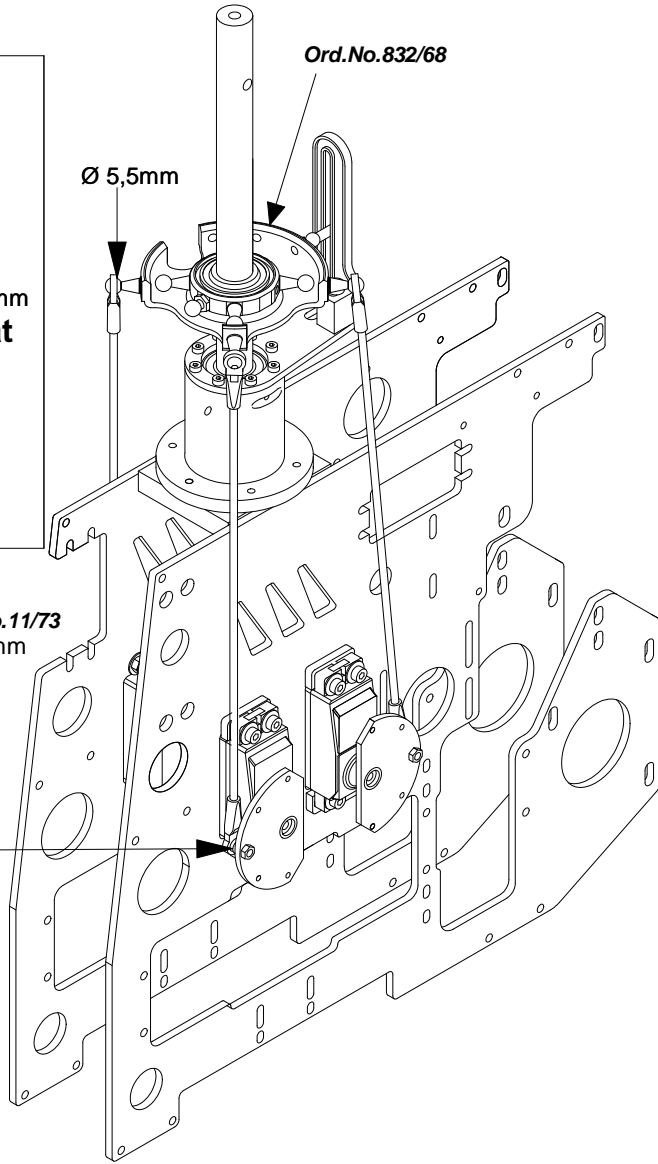

03/10

1

Ord.No. 414/53 Domergänzung für Bell 412

Ord.No. 10/24 (S)

- 4x 107/31 3mm
- 70/121 3 x 120mm für VARIO 1002/68 1002/69
- 70/176 3 x 176mm JetCat
- 107/17 2,5mm

2

Ø 4,8mm

- 4x 107/31 3mm
- 70/83 3 x 83mm
- 107/31 3mm