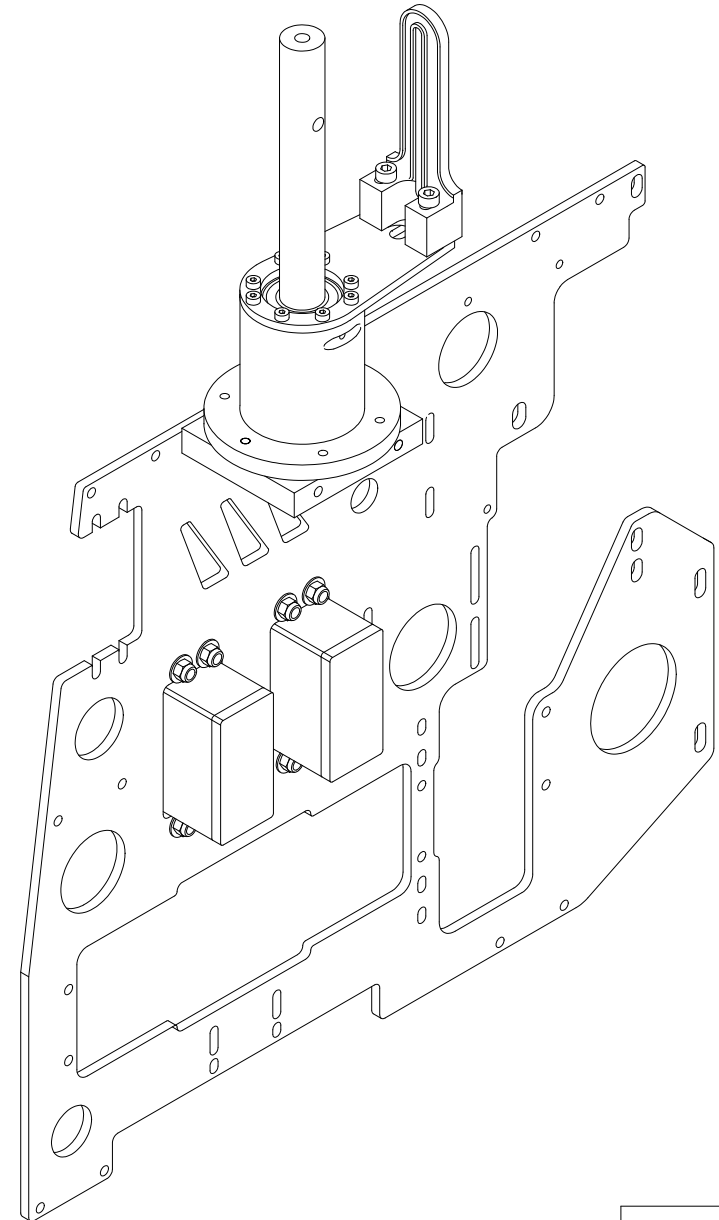

03/10

1

Ord.No. 414/53 Domergänzung für Bell 412

Ord.No. 10/24 (S)

- 4x 107/31 3mm
- 70/121 3 x 120mm für VARIO 1002/68 1002/69
- 70/176 3 x 176mm JetCat
- 107/17 2,5mm

2

Ø 4,8mm

- 4x 107/31 3mm
- 70/83 3 x 83mm
- 107/31 3mm