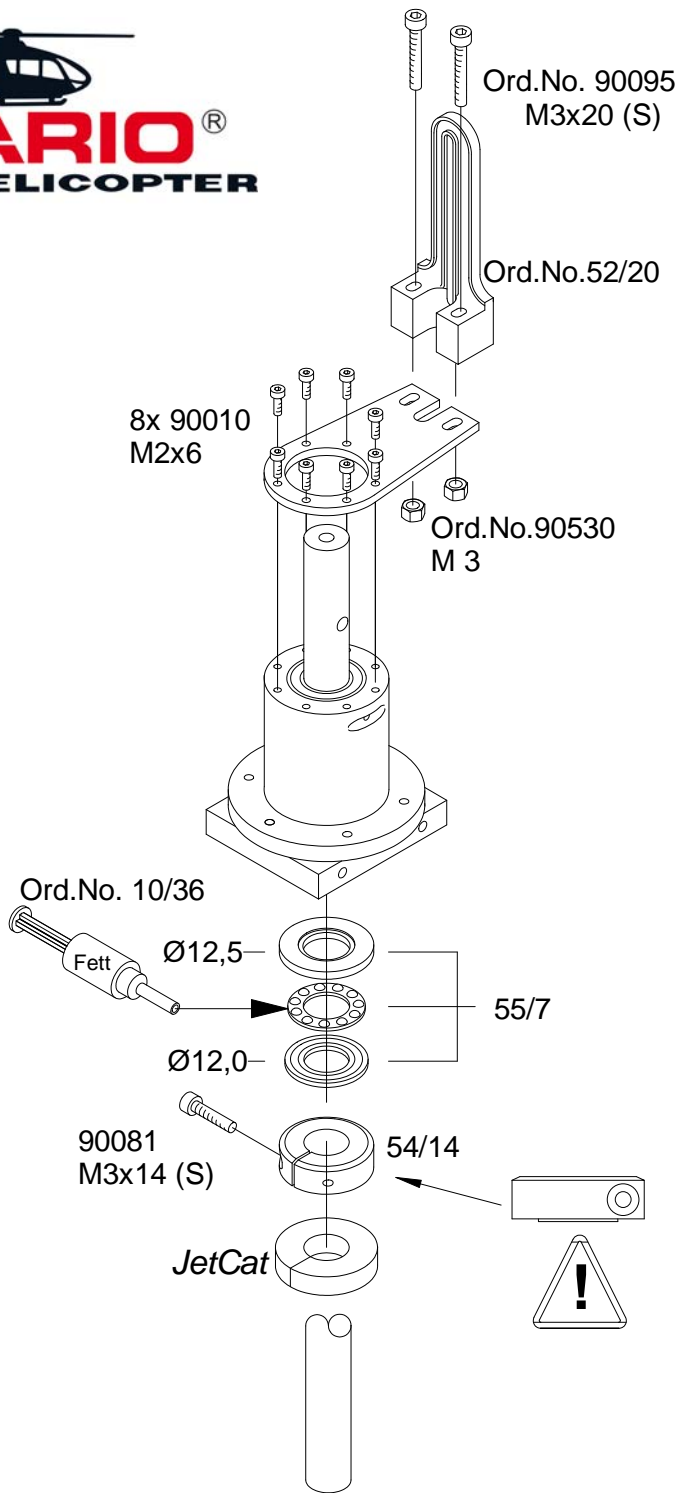

03/10

1

Ord.No. 414/53 Domergänzung für Bell 412

Ord.No. 10/24 (S)

- 4x 107/31 3mm
- 70/121 3 x 120mm für VARIO 1002/68 1002/69
- 70/176 3 x 176mm JetCat
- 107/17 2,5mm

2

Ø 4,8mm

- 4x 107/31 3mm
- 70/83 3 x 83mm
- 107/31 3mm