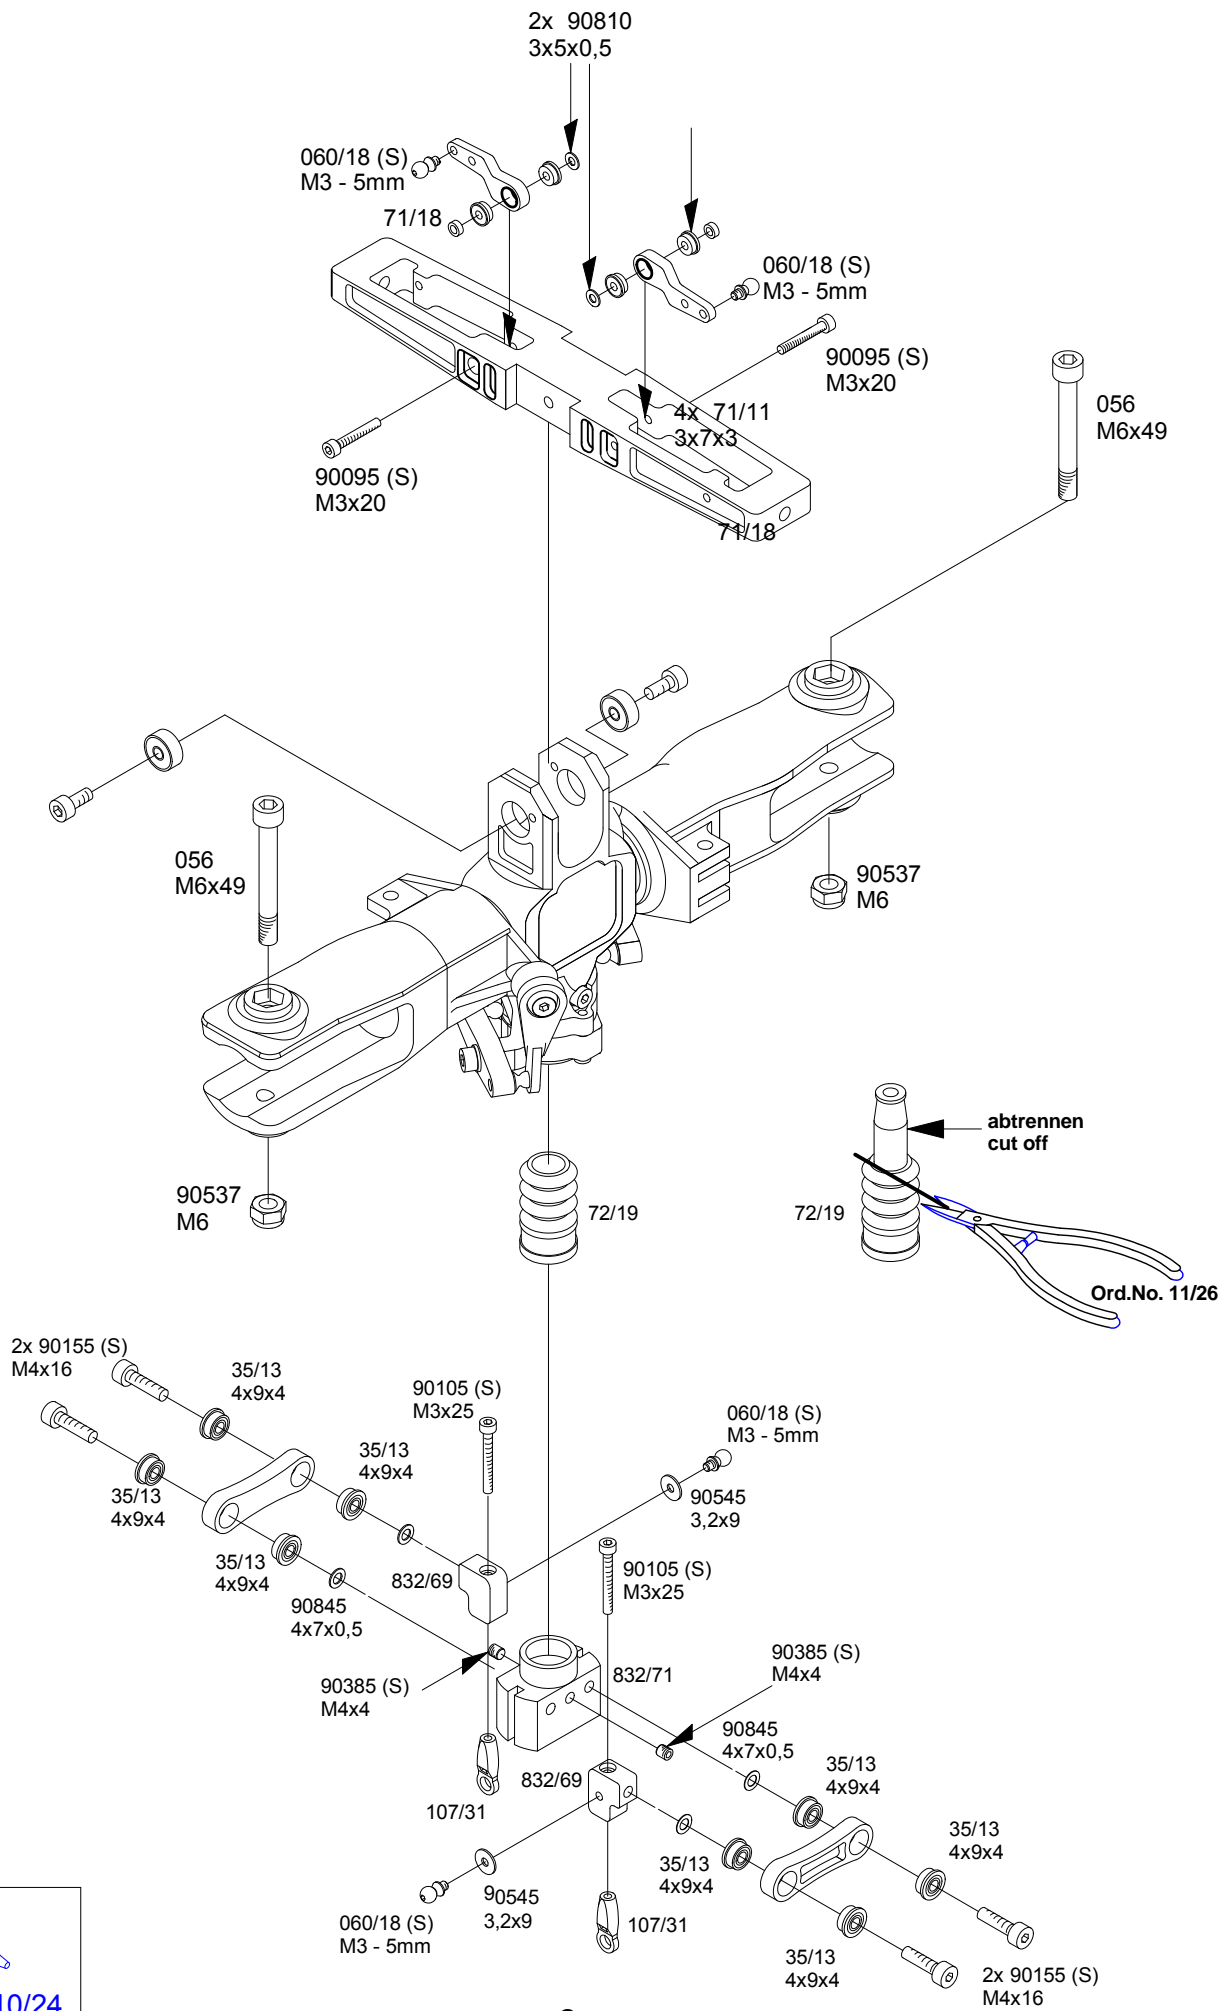

# Ord.No. 1005/12 Rotorkopf für Bell 212

28/01/2019

1

Pitch-Gas

2

3

Roll

left