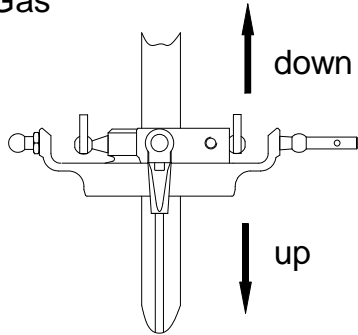

# Ord.No. 1005/12 Rotorkopf für Bell 212

28/01/2019

1

Pitch-Gas

2

3

Roll

left