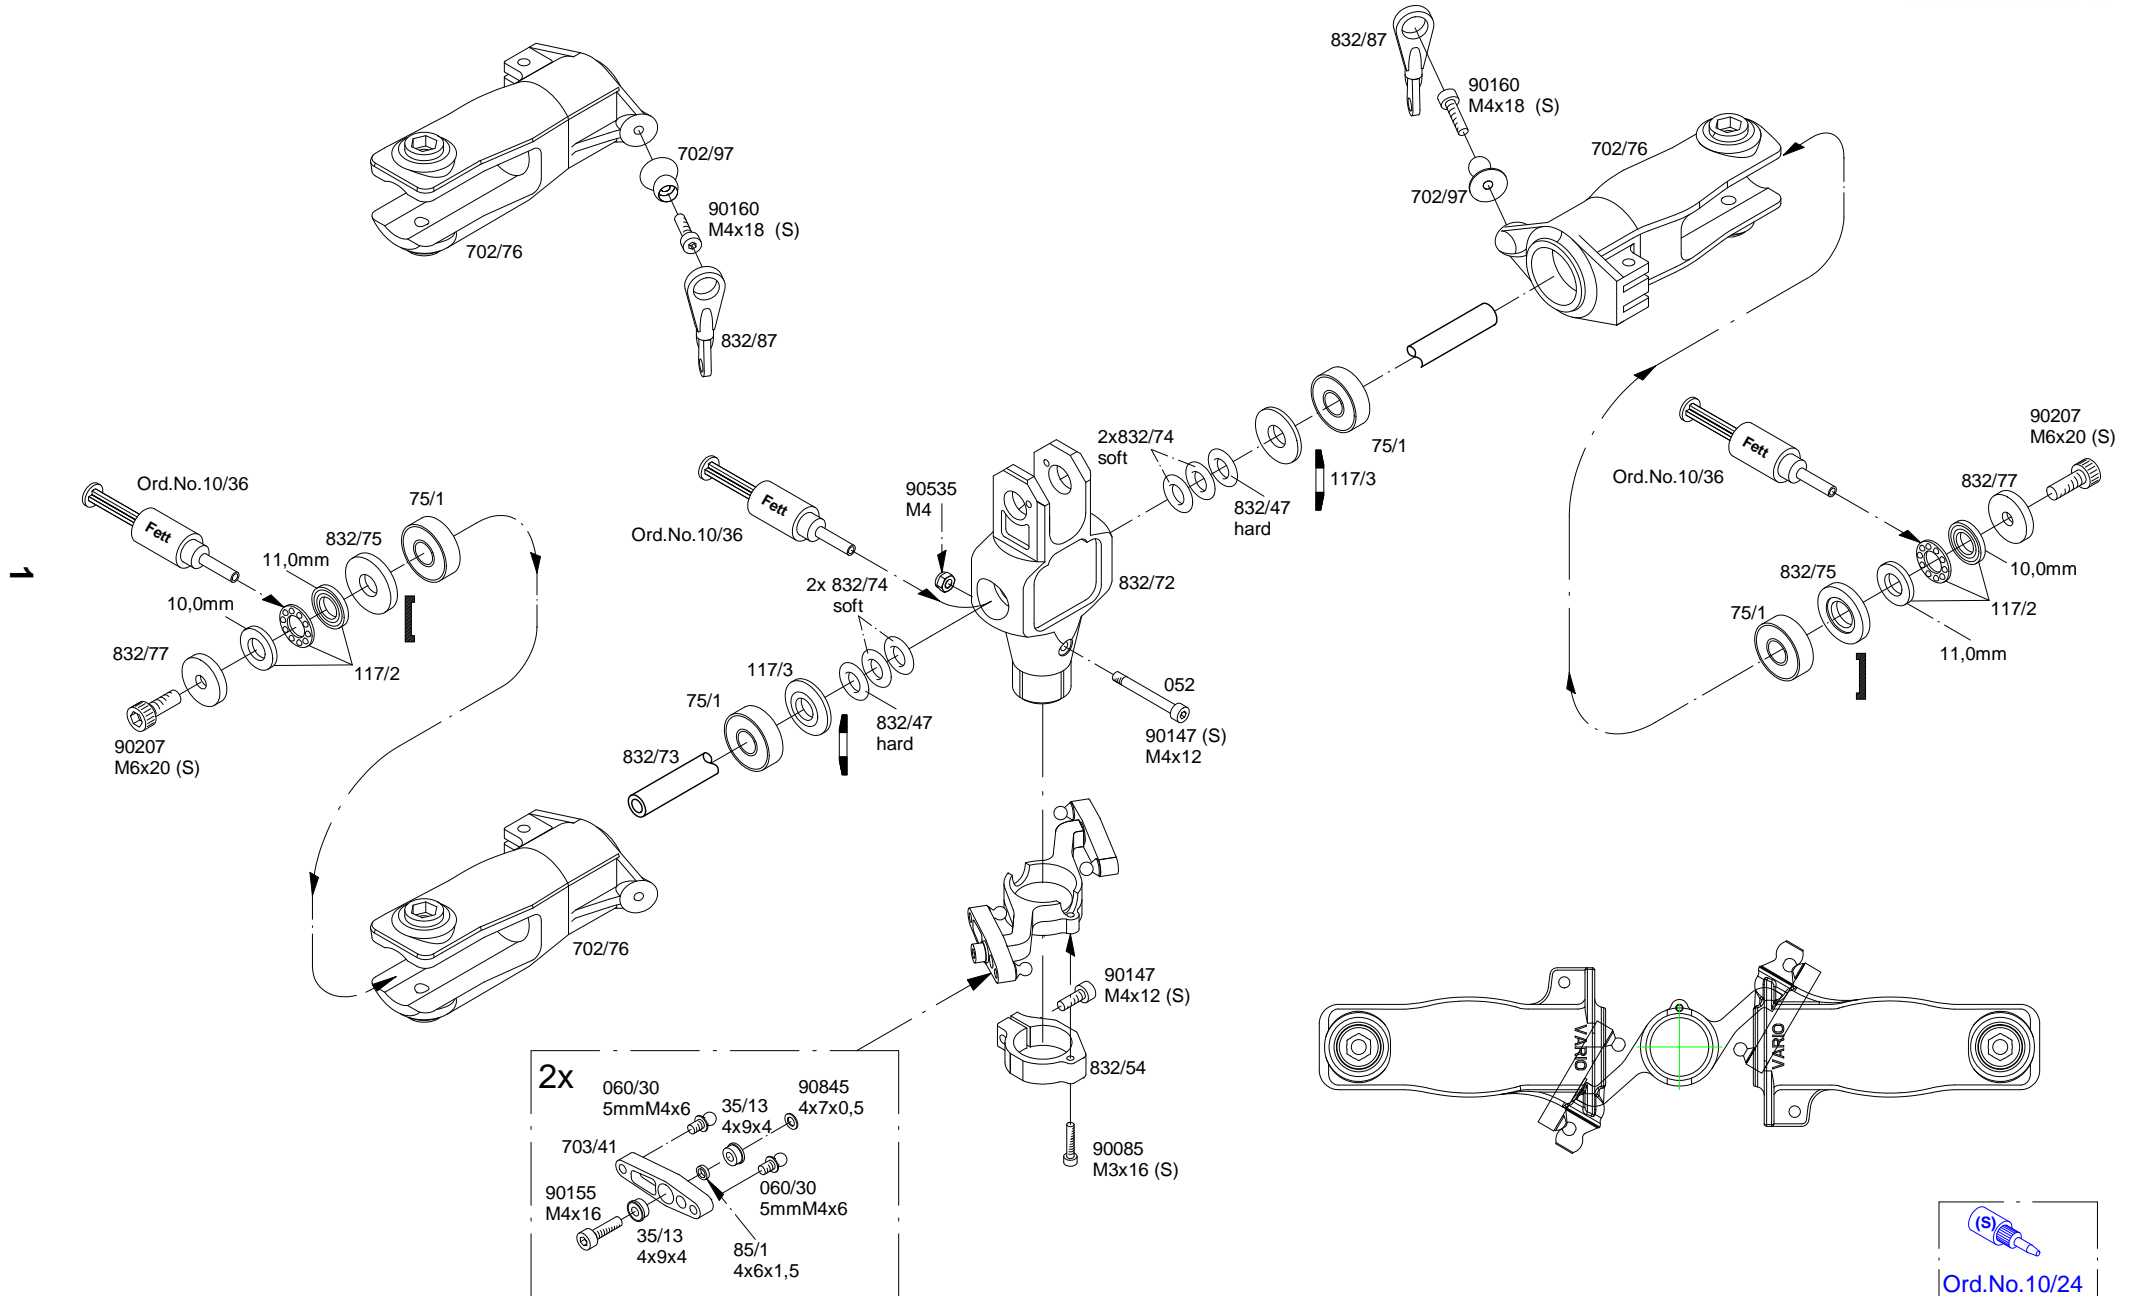

# Ord.No. 1005/12 Rotorkopf für Bell 212

28/01/2019

1

Pitch-Gas

2

3

Roll

left