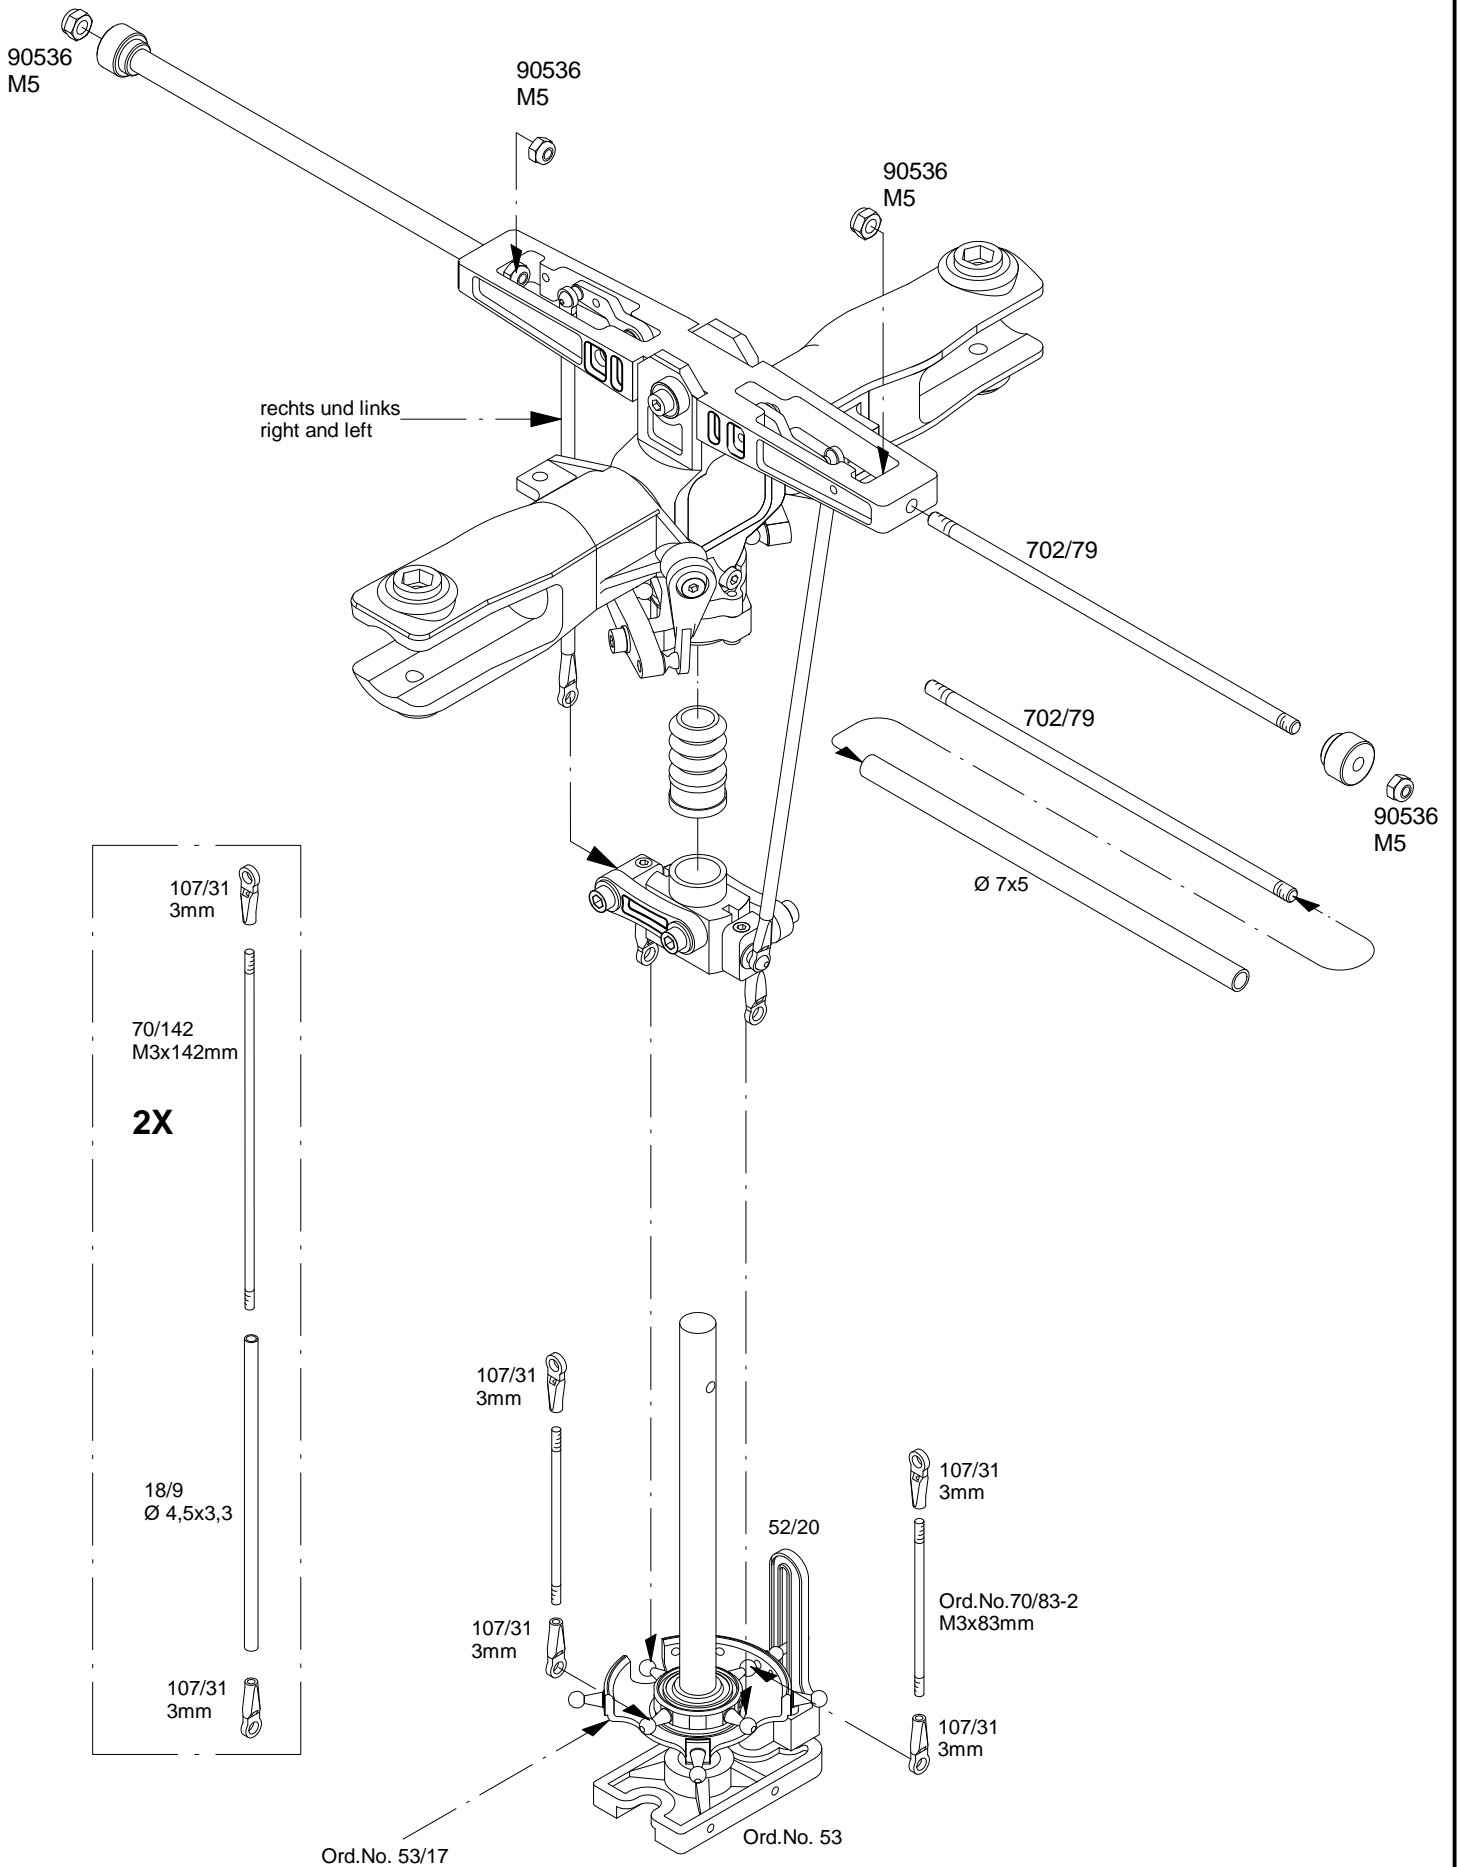

# Ord.No. 1005/12 Rotorkopf für Bell 212

28/01/2019

1

Pitch-Gas

2

3

Roll

left